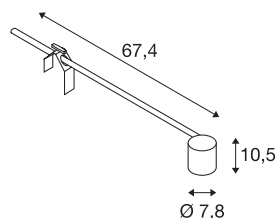

SPOT DISPLAY E27

Indoor, bodové svítidlo, černé

Otočné a výkyvné vysokonapěťové bodové svítidlo E27 SPOT. Díky patici E27 vestavěné v hliníkové hlavě svítidla je toto svítidlo v několika barevných verzích vhodné pro halogenové a LED žárovky.

TECHNICKÁ DATA

Č. výrobku	1002985
Objímka	E27
Počet objímek	1
Otočné nebo výkyvné	výkyvné
Kód IP	IP 20
Třída rázové pevnosti	IK 03
Rázová pevnost	0.35 Joule
Montáž	Mobil
Primární jmenovité napětí	220-240V ~50/60Hz
Třída ochrany	I
Příkon	18.5 W
Barva	černá
Délka	67.4 cm
Šířka	7.8 cm
Výška	10.5 cm
Hmotnost netto	0.801 kg
Celková hmotnost	1.04 kg

Doporučená žárovka

1005305	A60 E27 Mirrorhead , LED světelný zdroj chromový 7,5 W 2700 K CRI 90 180°
1005302	A60 E27 , LED světelný zdroj bílý, 13,2 W 2700 K CRI 90 220°
1005301	A60 E27 , LED světelný zdroj bílý 9 W 2700 K CRI 90 220°
1005268	ST58 E27 , LED světelný zdroj transparentní 7,5 W 2700 K CRI 90 320°