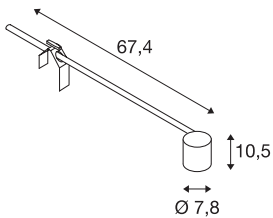

## SPOT DISPLAY E27

### Indoor display fitting black

E27 SPOT rotating and tilting 240V display spotlight. The luminaire made of aluminium is suitable for halogen and LED bulbs thanks to the incorporated E27 socket.

### Tekniske data

Item no.	1002985
Sokkel	E27
Antal fatninger	1
IP klasse	IP20
IK Vandalklasse	IK03
Slagfasthed	0.35 Joule
Montering	Mobile
Primær spænding	220-240V ~50/60Hz
IP Tæthedegrad	I
Watt	18.5 W
Farve	black
Længde	67.4 cm
Bredde	7.8 cm
Højde	10.5 cm
Nettovægt	0.801 kg
Bruttovægt	1.04 kg