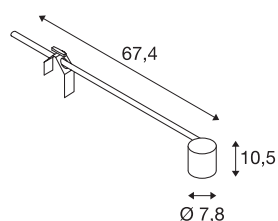

SPOT DISPLAY

Indoor Displayleuchte schwarz

Dreh- und schwenkbarer Hochvoltdisplaystrahler E27 SPOT. Durch den im Aluminium Leuchtenkopf verbauten E27 Sockel ist die in mehreren Farbversionen verfügbare Leuchte für Halogen- und LED-Leuchtmittel geeignet.

TECHNISCHE DATEN

Art. Nr.	1002985
Fassung	E27
Anzahl Fassungen	1
Dreh- oder Schwenkbar	tiltable
IP Code	IP 20
Schlagfestigkeitsklasse	IK 03
Schlagfestigkeit	0.35 Joule
Montage	Mobil
Primäre Nennspannung	220-240V ~50/60Hz
Schutzklasse	I
Wattage	18.5 W
Farbe	schwarz
Länge	67.4 cm
Breite	7.8 cm
Höhe	10.5 cm
Nettogewicht	0.801 kg
Bruttogewicht	1.04 kg