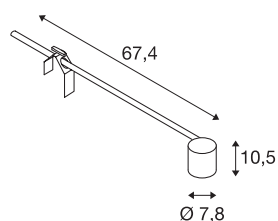

SPOT DISPLAY E27

Luminaria display, interior, negro

Proyector display de alto voltaje giratorio y basculante E27 SPOT. La luminaria está disponible en distintos colores y, gracias al casquillo E27 integrado en el cabezal de aluminio, es adecuada tanto para lámparas halógenas como para lámparas LED.

Datos técnicos

Art. N.º	1002985
Número de casquillos	1
Giratoria u orientable	orientable
Código IP	IP 20
Clase de resistencia al impacto	IK 03
Resistencia al impacto	0.35 Joule
Montaje	Móvil
Voltaje nominal primario	220-240V ~50/60Hz
Clase de protección	I
Potencia	18.5 W
Color	negro
Longitud	67.4 cm
Anchura	7.8 cm
Altura	10.5 cm
Peso neto	0.801 kg
Peso bruto	1.04 kg
Página BIG WHITE	245