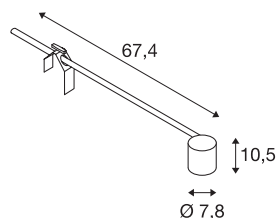

SPOT DISPLAY E27

Éclairage display indoor, noir

SPOT DISPLAY E27 230 V pivotant et inclinable. Comme la douille E27 est incorporée dans la tête d'éclairage en aluminium, la lampe disponible en plusieurs versions de couleurs convient pour les ampoules halogènes et LED.

INFORMATIONS TECHNIQUES

N° art.	1002985
Douille	E27
Nombre de douilles	1
Pivotant ou inclinable	pivotant
Code IP	IP 20
Classe de résistance aux chocs	IK 03
Résistance au choc	0.35 Joule
Montage	Mobile
Tension nominale primaire	220-240V ~50/60Hz
Indice de protection	I
Wattage	18.5 W
Coloris	noir
Longueur	67.4 cm
Largeur	7.8 cm
Hauteur	10.5 cm
Poids net	0.801 kg
Poids brut	1.04 kg