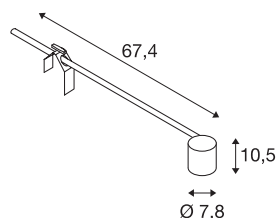

SPOT DISPLAY

spot sur tige intérieur, noir mat, E27/LED E27, 18,5W max

Spot sur tige 230V orientable et inclinable E27 SPOT. Ce luminaire disponible en plusieurs coloris peut être utilisé avec des sources basse consommation et LED grâce à la douille E27 intégrée à la tête en aluminium.

INFORMATIONS TECHNIQUES

Réf.	1002985
Douille	E27
Nombre de douilles	1
Orientable ou inclinable	pivotant
Code IP	IP 20
Classe de résistance aux chocs	IK 03
Résistance aux chocs	0.35 Joule
Montage	Mobile
Tension nominale primaire	220-240V ~50/60Hz
Classe de protection	I
Puissance en watts	18.5 W
Coloris	noir
Longueur	67.4 cm
Largeur	7.8 cm
Hauteur	10.5 cm
Poids net	0.801 kg
Poids brut	1.04 kg

Source Préconisée

1005305	A60 E27 tête miroir , ampoule LED, chrome, 7,5 W, 2700 K, IRC90, 180°
1005302	A60 E27 , ampoule LED, blanc, 13,2 W, 2700 K, IRC90, 220°
1005301	A60 E27 , ampoule LED, blanc, 9 W, 2700 K, IRC90, 220°
1005268	ST58 E27 , ampoule LED, transparent, 7,5 W, 2700 K, IRC90, 320°