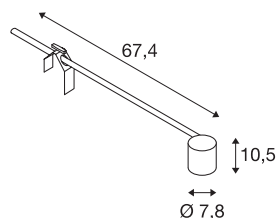

## SPOT DISPLAY E27

### Indoor apparecchio display nero

Faretto display ad alta tensione girevole e orientabile E27 SPOT. Grazie all'attacco E27 integrato nel vano ottico in alluminio, la lampada, disponibile in diversi colori, è adatta per l'uso di lampadine alogene e LED.

### DATI TECNICI

Articolo	1002985
Numero di attacchi	1
Girevole od orientabile	orientabile
Codice IP	IP 20
Classe di resistenza all'urto	IK 03
Resistenza all'urto	0.35 Joule
Montaggio	Mobile
Tensione nominale primaria	220-240V ~50/60Hz
Classe isolamento	I
Wattaggio	18.5 W
Colore	nero
Lunghezza	67.4 cm
Larghezza	7.8 cm
Altezza	10.5 cm
Peso netto	0.801 kg
Peso lordo	1.04 kg
BIG WHITE pagina	245