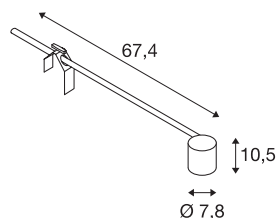

SPOT DISPLAY E27

Indoor apparecchio display nero

Faretto display ad alta tensione girevole e orientabile E27 SPOT. Grazie all'attacco E27 integrato nel vano ottico in alluminio, la lampada, disponibile in diversi colori, è adatta per l'uso di lampadine alogene e LED.

DATI TECNICI

Articolo	1002985
Attacco	E27
Numero di attacchi	1
Girevole od orientabile	orientabile
Codice IP	IP 20
Classe di resistenza all'urto	IK 03
Resistenza all'urto	0.35 Joule
Montaggio	Mobile
Tensione nominale primaria	220-240V ~50/60Hz
Classe isolamento	I
Wattaggio	18.5 W
Colore	nero
Lunghezza	67.4 cm
Larghezza	7.8 cm
Altezza	10.5 cm
Peso netto	0.801 kg
Peso lordo	1.04 kg