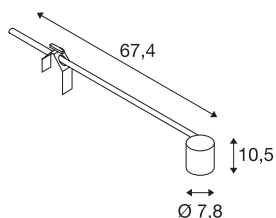

SPOT DISPLAY E27

innendørs displayspot sort

E27 Spot 230V displaylyskaster som kan dreiebar og svinges. Den integrerte E27-sokkelen i armaturhodet i aluminium gjør armaturet, som er tilgjengelig i flere fargeversjoner, velegnet for halogen- og LED-lyskilder.

TEKNISKE DATA

Art.nr.	1002985
EL nummer	3225224
Sokkel	E27
Antall lyskilder	1
Drei- og svingbar	svingbar
IP-kode	IP 20
Slagfasthetsklasse	IK 03
Slagfasthet	0.35 Joule
Montering	Mobil
Primær merkespenning	220-240V ~50/60Hz
Kapslingsgrad	I
Systemeffekt	18.5 W
Farge	svart
Lengde	67.4 cm
Bredde	7.8 cm
Høyde	10.5 cm
Nettvekt	0.801 kg
Bruttovekt	1.04 kg