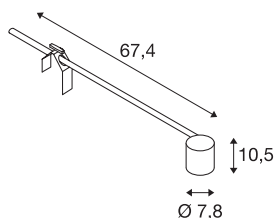

SPOT DISPLAY E27

indoor displaylamp zwart

Draai- en richtbare hoogvolt displayspot E27 SPOT. Door de E27 fitting in de aluminium spot is de in meerdere kleurvoeringen beschikbare lamp geschikt voor halogeen- en LED lampen.

TECHNISCHE GEGEVENS

Art.nr.	1002985
Fitting	E27
Aantal fittingen	1
Draai- of zwenkbaar	kantelbaar
IP-code	IP 20
Schokbestendigheidsklasse	IK 03
Schokbestendigheid	0.35 Joule
Montage	mobiel
Primaire nominale spanning	220-240V ~50/60Hz
Beschermingsklasse	I
Wattage	18.5 W
Kleur	zwart
Lengte	67.4 cm
Breedte	7.8 cm
Hoogte	10.5 cm
Nettogewicht	0.801 kg
Brutogewicht	1.04 kg