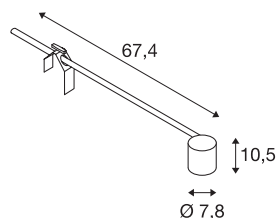

SPOT DISPLAY E27

Indoor displayarmatuur zwart

Draai- en kantelbare hoogvolt display-spot E27 SPOT
Door de in de aluminium lampenkop ingebouwde E27-fitting is de in meerdere kleurversies beschikbare armatuur geschikt voor halogeen- en LED-lichtbronnen.

TECHNISCHE SPECIFICATIES

Art.nr.	1002985
Fitting	E27
Aantal fittingen	1
Draai- of kantelbaar	zwenkbaar
IP-code	IP 20
Slagvastheidsklasse	IK 03
Slagvastheid	0.35 Joule
Montage	Mobiel
Primaire nominale spanning	220-240V ~50/60Hz
Veiligheidsklasse	I
Wattage	18.5 W
Kleur	zwart
Lengte	67.4 cm
Breedte	7.8 cm
Hoogte	10.5 cm
Nettogewicht	0.801 kg
Brutogewicht	1.04 kg