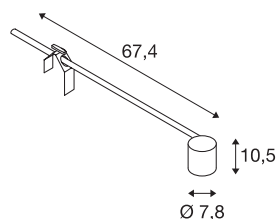

## SPOT DISPLAY E27

точечный светильник, комнатный светильник для освещения рекламных щитов черный

Поворотный высоковольтный прожектор для освещения рекламных щитов E27 SPOT с регулировкой наклона. Благодаря алюминиевому рожку разных цветов со встроенным цоколем E27 в светильнике могут использоваться галогенные и светодиодные источники света.

### Технические характеристики

Тов. №	1002985
Патрон	E27
Количество патронов	1
С регулировкой наклона и поворота	С регулировкой наклона
IP Code	IP 20
Класс ударопрочности	IK 03
Ударопрочность	0.35 Joule
Сборка	Мобильный
Номинальное первичное напряжение	220-240V ~50/60Hz
Класс защиты	I
Мощность	18.5 W
Цвет	черный
Длина	67.4 cm
Ширина	7.8 cm
Высота	10.5 cm
Вес нетто	0.801 kg
вес брутто	1.04 kg