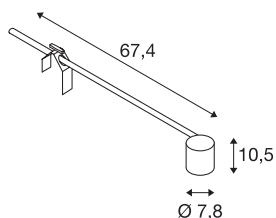

SPOT DISPLAY E27

notranja svetilka za table in slike črna

Vrtljiv in nagibni visokonapetostni reflektor za table in slike E27 SPOT. Svetilka je na voljo v različnih barvah. Glava svetilke je izdelana iz aluminija in je primerna za halogenske in LED žarnice z vzožkom E27.

TEHNIČNI PODATKI

Št. art.	1002985
Okov	E27
Število okovov	1
Vrtljivo ali nagibno	zasučna
IP koda	IP 20
Kategorija odpornosti proti udarcem	IK 03
Odpornost proti udaru	0.35 Joule
Montaža	Mobilno
Primarna nazivna napetost	220-240V ~50/60Hz
Zaščitni razred	I
El. moč	18.5 W
Barva	črna
Dolžina	67.4 cm
Širina	7.8 cm
Višina	10.5 cm
Neto teža	0.801 kg
Bruto teža	1.04 kg

Priporočilo za žarnico

1005305	A60 E27 Mirrorhead , LE-D-svetilo, krom 7,5 W 2700 K CRI90 180°
1005302	A60 E27 , LED-svetilo, belo 13,2 W 2700 K CRI-90 220°
1005301	A60 E27 , LED-svetilo, belo 9 W 2700 K CRI90 220°
1005268	ST58 E27 , LED-svetilo, transparentno 7,5 W 2700 K CRI90 320°