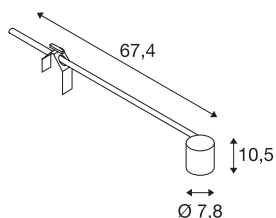

SPOT DISPLAY E27

Indoor displayarmatur svart

Vrid- och svängbar högvoltdisplaystrålkastare E27 SPOT. E27 sockeln som är inbyggd i armaturhuvudet av aluminium gör att armaturen, som finns i flera färger, passar till halogen- och LED-ljuskällor.

Art. Nej.	1002985
Lamphållare	E27
Antal lamphållare	1
Roterbar eller svängbar	svängbar
IP-kod	IP20
Klass för slagåtlighet	IK 03
Motståndskraft mot stötar	0.35 Joule
Monteringsdetaljer	Mobil
Primär nominell spänning	220-240V ~50/60Hz
Skyddsklass	I
Watt	18.5 W
Färg	svart
Längd	67.4 cm
Bredd	7.8 cm
höjd	10.5 cm
Netto vikt	0.801 kg
Bruttovikt	1.04 kg