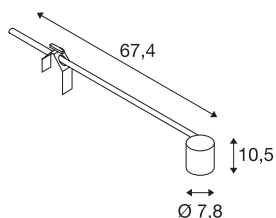

## SPOT DISPLAY E27

Indoor, bodové svítidlo, bílé

Otočné a výkyvné vysokonapěťové bodové svítidlo E27 SPOT. Díky patici E27 vestavěné v hliníkové hlavě svítidla je toto svítidlo v několika barevných verzích vhodné pro halogenové a LED žárovky.

## TECHNICKÁ DATA

Č. výrobku	1002986
Objímka	E27
Počet objímek	1
Otočné nebo výkyvné	výkyvné
Kód IP	IP 20
Třída rázové pevnosti	IK 03
Rázová pevnost	0.35 Joule
Montáž	Mobil
Primární jmenovité napětí	220-240V ~50/60Hz
Třída ochrany	I
Příkon	18.5 W
Barva	bílá
Délka	67.4 cm
Šířka	7.8 cm
Výška	10.5 cm
Hmotnost netto	0.803 kg
Celková hmotnost	1.098 kg

## Doporučená žárovka

1005305	A60 E27 Mirrorhead , LED světelný zdroj chromový 7,5 W 2700 K CRI 90 180°
1005302	A60 E27 , LED světelný zdroj bílý, 13,2 W 2700 K CRI 90 220°
1005301	A60 E27 , LED světelný zdroj bílý 9 W 2700 K CRI 90 220°
1005268	ST58 E27 , LED světelný zdroj transparentní 7,5 W 2700 K CRI 90 320°