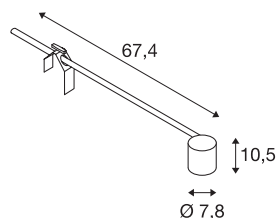

## SPOT DISPLAY

### Indoor Displayleuchte weiß

Dreh- und schwenkbarer Hochvoltdisplaystrahler E27 SPOT. Durch den im Aluminium Leuchtenkopf verbauten E27 Sockel ist die in mehreren Farbversionen verfügbare Leuchte für Halogen- und LED-Leuchtmittel geeignet.

## TECHNISCHE DATEN

Art. Nr.	1002986
Fassung	E27
Anzahl Fassungen	1
Dreh- oder Schwenkbar	tiltable
IP Code	IP20
Schlagfestigkeitsklasse	IK 03
Schlagfestigkeit	0.35 Joule
Montage	Mobil
Primäre Nennspannung	220-240V ~50/60Hz
Schutzklasse	I
Wattage	18.5 W
Farbe	weiß
Länge	67.4 cm
Breite	7.8 cm
Höhe	10.5 cm
Nettogewicht	0.803 kg
Bruttogewicht	1.098 kg