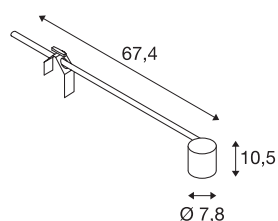

## SPOT DISPLAY

### Indoor Displayleuchte weiß

Dreh- und schwenkbarer Hochvoltdisplaystrahler E27 SPOT. Durch den im Aluminium Leuchtenkopf verbauten E27 Sockel ist die in mehreren Farbversionen verfügbare Leuchte für Halogen- und LED-Leuchtmittel geeignet.

## TECHNISCHE DATEN

Art. Nr.	1002986
Fassung	E27
Anzahl Fassungen	1
Dreh- oder Schwenkbar	tiltable
IP Code	IP 20
Schlagfestigkeitsklasse	IK 03
Schlagfestigkeit	0.35 Joule
Montage	Mobil
Primäre Nennspannung	220-240V ~50/60Hz
Schutzklasse	I
Wattage	18.5 W
Farbe	weiß
Länge	67.4 cm
Breite	7.8 cm
Höhe	10.5 cm
Nettogewicht	0.803 kg
Bruttogewicht	1.098 kg