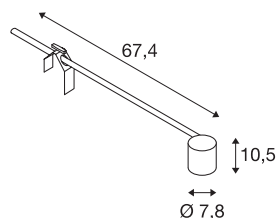

SPOT DISPLAY E27

Éclairage display indoor, blanc

SPOT DISPLAY E27 230 V pivotant et inclinable. Comme la douille E27 est incorporée dans la tête d'éclairage en aluminium, la lampe disponible en plusieurs versions de couleurs convient pour les ampoules halogènes et LED.

INFORMATIONS TECHNIQUES

| | |
|--------------------------------|-------------------|
| N° art. | 1002986 |
| Douille | E27 |
| Nombre de douilles | 1 |
| Pivotant ou inclinable | pivotant |
| Code IP | IP 20 |
| Classe de résistance aux chocs | IK 03 |
| Résistance au choc | 0.35 Joule |
| Montage | Mobile |
| Tension nominale primaire | 220-240V ~50/60Hz |
| Indice de protection | I |
| Wattage | 18.5 W |
| Coloris | blanc |
| Longueur | 67.4 cm |
| Largeur | 7.8 cm |
| Hauteur | 10.5 cm |
| Poids net | 0.803 kg |
| Poids brut | 1.098 kg |