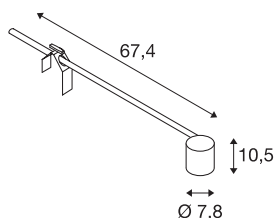

## SPOT DISPLAY

spot sur tige intérieur, blanc mat, E27/LED E27, 18,5W max

Spot sur tige 230V orientable et inclinable E27 SPOT. Ce luminaire disponible en plusieurs coloris peut être utilisé avec des sources basse consommation et LED grâce à la douille E27 intégrée à la tête en aluminium.

## INFORMATIONS TECHNIQUES

Réf.	1002986
Douille	E27
Nombre de douilles	1
Orientable ou inclinable	pivotant
Code IP	IP 20
Classe de résistance aux chocs	IK 03
Résistance aux chocs	0.35 Joule
Montage	Mobile
Tension nominale primaire	220-240V ~50/60Hz
Classe de protection	I
Puissance en watts	18.5 W
Coloris	blanc
Longueur	67.4 cm
Largeur	7.8 cm
Hauteur	10.5 cm
Poids net	0.803 kg
Poids brut	1.098 kg

## Source Préconisée

1005305	A60 E27 tête miroir , ampoule LED, chrome, 7,5 W, 2700 K, IRC90, 180°
1005302	A60 E27 , ampoule LED, blanc, 13,2 W, 2700 K, IRC90, 220°
1005301	A60 E27 , ampoule LED, blanc, 9 W, 2700 K, IRC90, 220°
1005268	ST58 E27 , ampoule LED, transparent, 7,5 W, 2700 K, IRC90, 320°