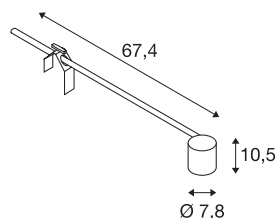

SPOT DISPLAY E27

Indoor apparecchio display bianco

Faretto display ad alta tensione girevole e orientabile E27 SPOT. Grazie all'attacco E27 integrato nel vano ottico in alluminio, la lampada, disponibile in diversi colori, è adatta per l'uso di lampadine alogene e LED.

DATI TECNICI

| | |
|-------------------------------|-------------------|
| Articolo | 1002986 |
| Numero di attacchi | 1 |
| Girevole od orientabile | orientabile |
| Codice IP | IP 20 |
| Classe di resistenza all'urto | IK 03 |
| Resistenza all'urto | 0.35 Joule |
| Montaggio | Mobile |
| Tensione nominale primaria | 220-240V ~50/60Hz |
| Classe isolamento | I |
| Wattaggio | 18.5 W |
| Colore | bianco |
| Lunghezza | 67.4 cm |
| Larghezza | 7.8 cm |
| Altezza | 10.5 cm |
| Peso netto | 0.803 kg |
| Peso lordo | 1.098 kg |
| BIG WHITE pagina | 245 |