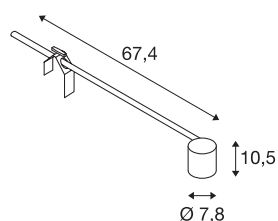

SPOT DISPLAY E27

Indoor apparecchio display bianco

Faretto display ad alta tensione girevole e orientabile E27 SPOT. Grazie all'attacco E27 integrato nel vano ottico in alluminio, la lampada, disponibile in diversi colori, è adatta per l'uso di lampadine alogene e LED.

DATI TECNICI

Articolo	1002986
Attacco	E27
Numero di attacchi	1
Girevole od orientabile	orientabile
Codice IP	IP 20
Classe di resistenza all'urto	IK 03
Resistenza all'urto	0.35 Joule
Montaggio	Mobile
Tensione nominale primaria	220-240V ~50/60Hz
Classe isolamento	I
Wattaggio	18.5 W
Colore	bianco
Lunghezza	67.4 cm
Larghezza	7.8 cm
Altezza	10.5 cm
Peso netto	0.803 kg
Peso lordo	1.098 kg