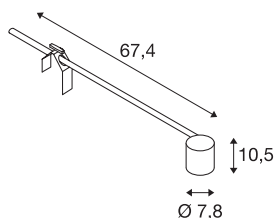

SPOT DISPLAY E27

innendørs displayspot hvit

E27 Spot 230V displaylyskaster som kan dreiebar og svinges. Den integrerte E27-sokkelen i armaturhodet i aluminium gjør armaturet, som er tilgjengelig i flere fargeversjoner, velegnet for halogen- og LED-lyskilder.

TEKNISKE DATA

Art.nr.	1002986
EL nummer	3225225
Sokkel	E27
Antall lyskilder	1
Drei- og svingbar	svingbar
IP-kode	IP 20
Slagfasthetsklasse	IK 03
Slagfasthet	0.35 Joule
Montering	Mobil
Primær merkespenning	220-240V ~50/60Hz
Kapslingsgrad	I
Systemeffekt	18.5 W
Farge	hvit
Lengde	67.4 cm
Bredde	7.8 cm
Høyde	10.5 cm
Nettvekt	0.803 kg
Bruttovekt	1.098 kg