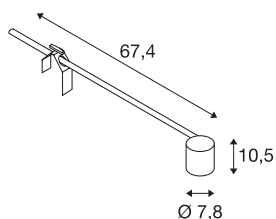

## SPOT DISPLAY E27

lampa ekspozycyjna indoor, kolor biały

Wysokonapięciowy obrotowy i przechylny reflektor ekspozycyjny E27 SPOT. Dostępna w różnych wersjach kolorystycznych lampa posiada aluminiową głowicę z oprawą żarówki E27 przeznaczoną do żarówek halogenowych i LED.

## DANE TECHNICZNE

Nr artykułu	1002986
Oprawa	E27
Liczba opraw	1
Obrotowa lub przechylna	Wersja przechylna
Kod IP	IP 20
Klasa odporności na uderzenia	IK 03
Odporność na uderzenia	0.35 Joule
Montaż	Wersja przenośna
Pierwotne napięcie znamionowe	220-240V ~50/60Hz
Klasy ochrony	I
Wydajność	18.5 W
Kolor	biały
Długość	67.4 cm
Szerokość	7.8 cm
Wysokość	10.5 cm
Waga netto	0.803 kg
Waga brutto	1.098 kg