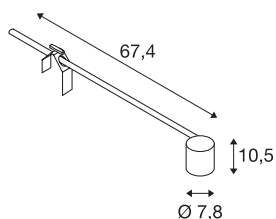

SPOT DISPLAY E27

точечный светильник, комнатный светильник для освещения рекламных щитов белый

Поворотный высоковольтный прожектор для освещения рекламных щитов E27 SPOT с регулировкой наклона. Благодаря алюминиевому рожку разных цветов со встроенным цоколем E27 в светильнике могут использоваться галогенные и светодиодные источники света.

Технические характеристики

Тов. №	1002986
Патрон	E27
Количество патронов	1
С регулировкой наклона и поворота	С регулировкой наклона
IP Code	IP 20
Класс ударопрочности	IK 03
Ударопрочность	0.35 Joule
Сборка	Мобильный
Номинальное первичное напряжение	220-240V ~50/60Hz
Класс защиты	I
Мощность	18.5 W
Цвет	белый
Длина	67.4 cm
Ширина	7.8 cm
Высота	10.5 cm
Вес нетто	0.803 kg
вес брутто	1.098 kg