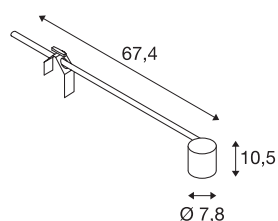

SPOT DISPLAY E27

Indoor displayarmatur vit

Vrid- och svängbar högvoltdisplaystrålkastare E27 SPOT. E27 sockeln som är inbyggd i armaturhuvudet av aluminium gör att armaturen, som finns i flera färger, passar till halogen- och LED-ljuskällor.

Art. Nej.	1002986
Lamphållare	E27
Antal lamphållare	1
Roterbar eller svängbar	svängbar
IP-kod	IP20
Klass för slagåtlighet	IK 03
Motståndskraft mot stötar	0.35 Joule
Monteringsdetaljer	Mobil
Primär nominell spänning	220-240V ~50/60Hz
Skyddsklass	I
Watt	18.5 W
Färg	vit
Längd	67.4 cm
Bredd	7.8 cm
höjd	10.5 cm
Netto vikt	0.803 kg
Bruttovikt	1.098 kg