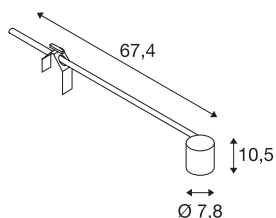

## SPOT DISPLAY E27

Indoor, bodové svítidlo, šedé

Otočné a výkyvné vysokonapěťové bodové svítidlo E27 SPOT. Díky patici E27 vestavěné v hliníkové hlavě svítidla je toto svítidlo v několika barevných verzích vhodné pro halogenové a LED žárovky.

## TECHNICKÁ DATA

Č. výrobku	1002987
Objímka	E27
Počet objímek	1
Otočné nebo výkyvné	výkyvné
Kód IP	IP 20
Třída rázové pevnosti	IK 03
Rázová pevnost	0.35 Joule
Montáž	Mobil
Primární jmenovité napětí	220-240V ~50/60Hz
Třída ochrany	I
Příkon	18.5 W
Barva	šedá
Délka	67.4 cm
Šířka	7.8 cm
Výška	10.5 cm
Hmotnost netto	0.799 kg
Celková hmotnost	1.033 kg

## Doporučená žárovka

1005305	A60 E27 Mirrorhead , LED světelný zdroj chromový 7,5 W 2700 K CRI 90 180°
1005302	A60 E27 , LED světelný zdroj bílý, 13,2 W 2700 K CRI 90 220°
1005301	A60 E27 , LED světelný zdroj bílý 9 W 2700 K CRI 90 220°
1005268	ST58 E27 , LED světelný zdroj transparentní 7,5 W 2700 K CRI 90 320°