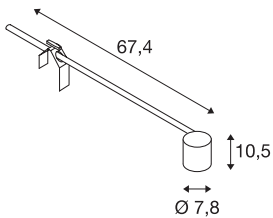

SPOT DISPLAY E27

Indoor display fitting grey

E27 SPOT rotating and tilting 240V display spotlight. The luminaire made of aluminium is suitable for halogen and LED bulbs thanks to the incorporated E27 socket.

Tekniske data

Item no.	1002987
Sokkel	E27
Antal fatninger	1
IP klasse	IP20
IK Vandalklasse	IK03
Slagfasthed	0.35 Joule
Montering	Mobile
Primær spænding	220-240V ~50/60Hz
IP Tæthedegrad	I
Watt	18.5 W
Farve	gray
Længde	67.4 cm
Bredde	7.8 cm
Højde	10.5 cm
Nettovægt	0.799 kg
Bruttovægt	1.033 kg