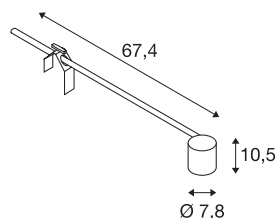

## SPOT DISPLAY

### Indoor Displayleuchte grau

Dreh- und schwenkbarer Hochvoltdisplaystrahler E27 SPOT. Durch den im Aluminium Leuchtenkopf verbauten E27 Sockel ist die in mehreren Farbversionen verfügbare Leuchte für Halogen- und LED-Leuchtmittel geeignet.

## TECHNISCHE DATEN

Art. Nr.	1002987
Fassung	E27
Anzahl Fassungen	1
Dreh- oder Schwenkbar	tiltable
IP Code	IP20
Schlagfestigkeitsklasse	IK 03
Schlagfestigkeit	0.35 Joule
Montage	Mobil
Primäre Nennspannung	220-240V ~50/60Hz
Schutzklasse	I
Wattage	18.5 W
Farbe	grau
Länge	67.4 cm
Breite	7.8 cm
Höhe	10.5 cm
Nettogewicht	0.799 kg
Bruttogewicht	1.033 kg