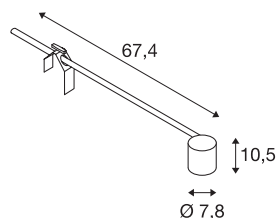

SPOT DISPLAY

Indoor Displayleuchte grau

Dreh- und schwenkbarer Hochvoltdisplaystrahler E27 SPOT. Durch den im Aluminium Leuchtenkopf verbauten E27 Sockel ist die in mehreren Farbversionen verfügbare Leuchte für Halogen- und LED-Leuchtmittel geeignet.

TECHNISCHE DATEN

Art. Nr.	1002987
Fassung	E27
Anzahl Fassungen	1
Dreh- oder Schwenkbar	tiltable
IP Code	IP 20
Schlagfestigkeitsklasse	IK 03
Schlagfestigkeit	0.35 Joule
Montage	Mobil
Primäre Nennspannung	220-240V ~50/60Hz
Schutzklasse	I
Wattage	18.5 W
Farbe	grau
Länge	67.4 cm
Breite	7.8 cm
Höhe	10.5 cm
Nettogewicht	0.799 kg
Bruttogewicht	1.033 kg