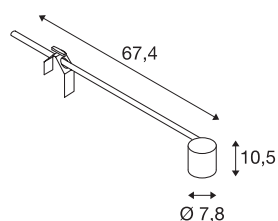

## SPOT DISPLAY E27

### Luminaria display, interior, gris

Proyector display de alto voltaje giratorio y basculante E27 SPOT. La luminaria está disponible en distintos colores y, gracias al casquillo E27 integrado en el cabezal de aluminio, es adecuada tanto para lámparas halógenas como para lámparas LED.

### Datos técnicos

Art. N.º	1002987
Número de casquillos	1
Giratoria u orientable	orientable
Código IP	IP 20
Clase de resistencia al impacto	IK 03
Resistencia al impacto	0.35 Joule
Montaje	Móvil
Voltaje nominal primario	220-240V ~50/60Hz
Clase de protección	I
Potencia	18.5 W
Color	gris
Longitud	67.4 cm
Anchura	7.8 cm
Altura	10.5 cm
Peso neto	0.799 kg
Peso bruto	1.033 kg
Página BIG WHITE	245