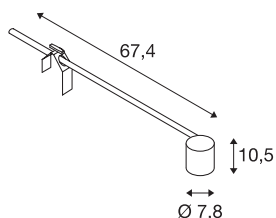

SPOT DISPLAY

spot sur tige intérieur, gris mat, E27/LED E27, 18,5W max

Spot sur tige 230V orientable et inclinable E27 SPOT. Ce luminaire disponible en plusieurs coloris peut être utilisé avec des sources basse consommation et LED grâce à la douille E27 intégrée à la tête en aluminium.

INFORMATIONS TECHNIQUES

Réf.	1002987
Douille	E27
Nombre de douilles	1
Orientable ou inclinable	pivotant
Code IP	IP 20
Classe de résistance aux chocs	IK 03
Résistance aux chocs	0.35 Joule
Montage	Mobile
Tension nominale primaire	220-240V ~50/60Hz
Classe de protection	I
Puissance en watts	18.5 W
Coloris	gris
Longueur	67.4 cm
Largeur	7.8 cm
Hauteur	10.5 cm
Poids net	0.799 kg
Poids brut	1.033 kg

Source Préconisée

1005305	A60 E27 tête miroir , ampoule LED, chrome, 7,5 W, 2700 K, IRC90, 180°
1005302	A60 E27 , ampoule LED, blanc, 13,2 W, 2700 K, IRC90, 220°
1005301	A60 E27 , ampoule LED, blanc, 9 W, 2700 K, IRC90, 220°
1005268	ST58 E27 , ampoule LED, transparent, 7,5 W, 2700 K, IRC90, 320°