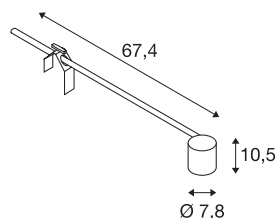

## SPOT DISPLAY E27

### Indoor apparecchio display grigio

Faretto display ad alta tensione girevole e orientabile E27 SPOT. Grazie all'attacco E27 integrato nel vano ottico in alluminio, la lampada, disponibile in diversi colori, è adatta per l'uso di lampadine alogene e LED.

### DATI TECNICI

|                               |                   |
|-------------------------------|-------------------|
| Articolo                      | 1002987           |
| Numero di attacchi            | 1                 |
| Girevole od orientabile       | orientabile       |
| Codice IP                     | IP 20             |
| Classe di resistenza all'urto | IK 03             |
| Resistenza all'urto           | 0.35 Joule        |
| Montaggio                     | Mobile            |
| Tensione nominale primaria    | 220-240V ~50/60Hz |
| Classe isolamento             | I                 |
| Wattaggio                     | 18.5 W            |
| Colore                        | grigio            |
| Lunghezza                     | 67.4 cm           |
| Larghezza                     | 7.8 cm            |
| Altezza                       | 10.5 cm           |
| Peso netto                    | 0.799 kg          |
| Peso lordo                    | 1.033 kg          |
| BIG WHITE pagina              | 245               |