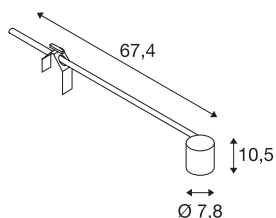

SPOT DISPLAY E27

innendørs displayspot grå

E27 Spot 230V displaylyskaster som kan dreiebar og svinges. Den integrerte E27-sokkelen i armaturhodet i aluminium gjør armaturet, som er tilgjengelig i flere fargeversjoner, velegnet for halogen- og LED-lyskilder.

TEKNISKE DATA

Art.nr.	1002987
EL nummer	3225226
Sokkel	E27
Antall lyskilder	1
Drei- og svingbar	svingbar
IP-kode	IP 20
Slagfasthetsklasse	IK 03
Slagfasthet	0.35 Joule
Montering	Mobil
Primær merkespenning	220-240V ~50/60Hz
Kapslingsgrad	I
Systemeffekt	18.5 W
Farge	grå
Lengde	67.4 cm
Bredde	7.8 cm
Høyde	10.5 cm
Nettvekt	0.799 kg
Bruttovekt	1.033 kg