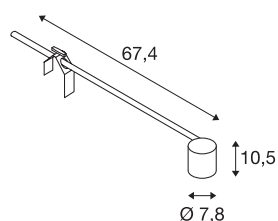

## SPOT DISPLAY E27

### Indoor displayarmatuur grijs

Draai- en kantelbare hoogvolt display-spot E27 SPOT  
Door de in de aluminium lampenkop ingebouwde E27-fitting is de in meerdere kleurversies beschikbare armatuur geschikt voor halogeen- en LED-lichtbronnen.

## TECHNISCHE SPECIFICATIES

Art.nr.	1002987
Fitting	E27
Aantal fittingen	1
Draai- of kantelbaar	zwenkbaar
IP-code	IP 20
Slagvastheidsklasse	IK 03
Slagvastheid	0.35 Joule
Montage	Mobiel
Primaire nominale spanning	220-240V ~50/60Hz
Veiligheidsklasse	I
Wattage	18.5 W
Kleur	grijs
Lengte	67.4 cm
Breedte	7.8 cm
Hoogte	10.5 cm
Nettogewicht	0.799 kg
Brutogewicht	1.033 kg