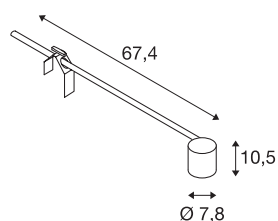

SPOT DISPLAY E27

luminária de expositor Indoor cinzento

Projektor de expositor rotativo e oscilável de alta voltagem E27 SPOT. Através do casquilho E27 montado na cabeça de iluminação de alumínio, a luminária disponível em várias versões de cor adequa-se a várias lâmpadas de halogéneo e LED.

DADOS TÉCNICOS

Ref. n.º	1002987
Número de tomadas	1
Giratório ou Articulável	giratório
IP Code	IP 20
Classe de resistência ao impacto	IK 03
Resistência ao impacto	0.35 Joule
Montagem	Móvel
Tensão nominal primária	220-240V ~50/60Hz
Classe de proteção	I
Potência	18.5 W
Cor	cinzentocinzento
Comprimento	67.4 cm
Largura	7.8 cm
Altura	10.5 cm
Peso líquido	0.799 kg
Peso bruto	1.033 kg
Página BIG WHITE	245