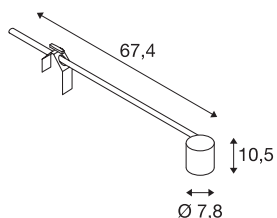

SPOT DISPLAY E27

Indoor displayarmatur grå

Vrid- och svängbar högvoltdisplaystrålkastare E27 SPOT. E27 sockeln som är inbyggd i armaturhuvudet av aluminium gör att armaturen, som finns i flera färger, passar till halogen- och LED-ljuskällor.

Art. Nej.	1002987
Lamphållare	E27
Antal lamphållare	1
Roterbar eller svängbar	svängbar
IP-kod	IP20
Klass för slagtålighet	IK 03
Motståndskraft mot stötar	0.35 Joule
Monteringsdetaljer	Mobil
Primär nominell spänning	220-240V ~50/60Hz
Skyddsklass	I
Watt	18.5 W
Färg	grå
Längd	67.4 cm
Bredd	7.8 cm
höjd	10.5 cm
Netto vikt	0.799 kg
Bruttovikt	1.033 kg