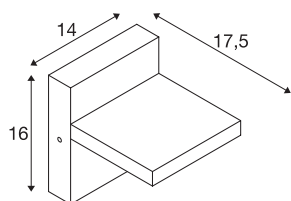

## ABRIDOR

Applique apparente LED outdoor IP55 anthracite  
3000/4000 K

Les luminaires en aluminium de la famille ABRIDOR offrent des solutions en termes d'appliques et de bornes. L'indice de protection IP55 signifie que ces luminaires peuvent être placés à l'extérieur. Peut directement être branché sur le réseau 230 V. Grâce à la tête d'éclairage inhabituelle, les LED incorporées permettent une répartition très large de la lumière.

## INFORMATIONS TECHNIQUES

N° art.	1002989
Pivotant ou inclinable	pivotant
Code IP	IP 55
Classe de résistance aux chocs	IK 03
Résistance au choc	0.35 Joule
Montage	Apparent
Infos de montage	Mur
Tension nominale primaire	100-240V ~50/60Hz
Courant / tension secondaire	300 mA
Indice de protection	I
Wattage	12 W
Température ambiante min.	-25 °C
Température ambiante max.	40 °C
Hauteur du courant d'appel	5 A
Durée du courant d'appel	100 µs
Effet stroboscopique (SVM)	0.02
Lumen	950/980 lm
Température de couleur	3000/4000 Kelvin
Angle faisceau	100 °
Coloris	anthracite
CRI	80
Caractéristiques LXXBXX	L70B50

## Source Lumineuse

<b>Durée de vie</b>	30000 h
<b>Faisceau lumineux</b>	direct
<b>Longueur</b>	14 cm
<b>Hauteur</b>	16 cm
<b>Profondeur</b>	17.5 cm
<b>Poids net</b>	1.254 kg
<b>Poids brut</b>	1.545 kg
<b>BIG WHITE, page</b>	770