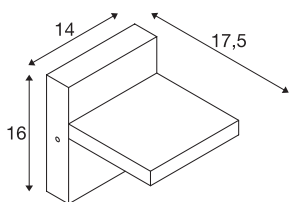

## Технические характеристики

Тов. №	1002989
С регулировкой наклона и поворота	С регулировкой наклона
IP Code	IP 55
Класс ударопрочности	IK 03
Ударопрочность	0.35 Joule
Сборка	Накладной
Детали сборки	Стена
Номинальное первичное напряжение	100-240V ~50/60Hz
Вторичный ток / напряжение	300 mA
Класс защиты	I
Мощность	12 W
Минимальная температура окружающей среды	-25 °C
Максимальная температура окружающей среды	40 °C
Уровень пускового тока	5 A
Продолжительность пускового тока	100 µs
Стробоскопический эффект (SVM)	0.02
Световой поток	950/980 lm
Цветовая температура	3000/4000 Kelvin
Половинный угол	100 °
Цвет	антрацитовый

## Источник света

CRI	80
LXXVXX Данные	L70B50
Срок службы	30000 h
Световое отверстие	прямой
Длина	14 cm
Высота	16 cm
Глубина	17.5 cm
Вес нетто	1.254 kg
вес брутто	1.545 kg
BIG WHITE Seite	770