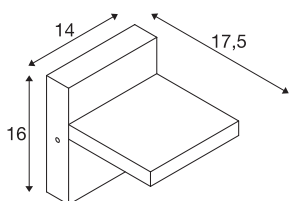

ABRIDOR SENSOR

Outdoor, nástěnné LED svítidlo, IP55, antracitové, 3000/4000K

Svítidla z hliníku řady ABRODOR představují vhodné řešení v oblasti nástěnných a stojacích svítidel. Díky krytí IP55 jsou svítidla vhodná pro venkovní použití. Elektrické připojení k síťovému napětí 230V. Díky speciální hlavě svítidla mohou zabudované LED dosahovat velmi širokého rozptýlu světla.

TECHNICKÁ DATA

Č. výrobku	1002990
Otočné nebo výkyvné	výkyvné
Kód IP	IP 54
Třída rázové pevnosti	IK 03
Rázová pevnost	0.35 Joule
Montáž	Nástavba
Podrobnosti montáže	Stěna
Primární jmenovité napětí	100-240V ~50/60Hz
Sekundární proud / napětí	300 mA
Třída ochrany	I
Příkon	12 W
Minimální teplota prostředí	-25 °C
Maximální teplota prostředí	40 °C
Úroveň rozběhového proudu	5 A
Doba trvání rozběhového proudu	100 μs
Stroboskopický efekt (SVM)	0.02
Lumen	950/980 lm
Teplota barvy světla	3000/4000 Kelvin
Úhel záření	100 °
Barva	antracit
CRI	80
Data LXXBXX	L70B50

Světelného Zdroje

	
--	---

Životnost	30000 h
Výstup světla	přímé
Délka	14 cm
Výška	16 cm
Hloubka	17.5 cm
Hmotnost netto	1.272 kg
Celková hmotnost	1.545 kg
BIG WHITE strana	770