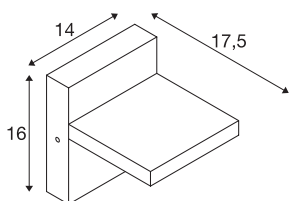

INFORMATIONS TECHNIQUES

Réf.	1002990
Orientable ou inclinable	pivotant
Code IP	IP 54
Classe de résistance aux chocs	IK 03
Résistance aux chocs	0.35 Joule
Montage	En saillie
Détails de montage	Applique
Tension nominale primaire	100-240V ~50/60Hz
Courant / tension secondaire	300 mA
Classe de protection	I
Puissance en watts	12 W
Température ambiante minimale	-25 °C
Température ambiante maximale	40 °C
Hauteur du courant d'appel	5 A
Durée du courant d'appel	100 µs
Effet stroboscopique (SVM)	0.02
Lumen	950/980 lm
Température de couleur	3000/4000 Kelvin
Angle de rayonnement	100 °
Coloris	anthracite
IRC	80
Données LXXBXX	L70B50

Source Lumineuse

Durée de vie	30000 h
Sortie lumineuse	direct
Longueur	14 cm
Hauteur	16 cm
Profondeur	17.5 cm
Poids net	1.272 kg
Poids brut	1.545 kg
Page du BIG WHITE	770