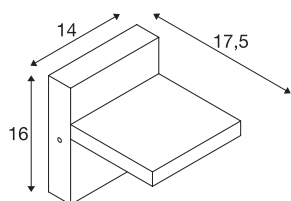

ABRIDOR SENSOR

Outdoor LED lampada da parete IP55 antracite
3000/4000K

Gli apparecchi in alluminio della famiglia ABRIDOR rispondono all'esigenza di lampade da parete e da terra. Le lampade sono adatte anche per l'uso esterno grazie al grado di protezione IP55. Si collegano alla rete elettrica da 230V. Lo straordinario vano ottico consente di distribuire in modo particolarmente ampio la luce emessa dai LED integrati.

DATI TECNICI

Articolo	1002990
Girevole od orientabile	orientabile
Codice IP	IP 54
Classe di resistenza all'urto	IK 03
Resistenza all'urto	0.35 Joule
Montaggio	Superficie
Dettagli di montaggio	Parete
Tensione nominale primaria	100-240V ~50/60Hz
Corrente / tensione secondaria	300 mA
Classe isolamento	I
Wattaggio	12 W
Temperatura ambiente minima	-25 °C
Temperatura ambiente massima	40 °C
Livello di corrente di spunto	5 A
Durata della corrente di spunto	100 µs
Effetto stroboscopico (SVM)	0.02
Lumen	950/980 lm
Temperatura colore	3000/4000 Kelvin
Angolo di emissione	100 °
Colore	antracite
CRI	80
Dati LXXBXX	L70B50

Sorgente Luminosa

Durata	30000 h
Emissione	diretto
Lunghezza	14 cm
Altezza	16 cm
Profondità	17.5 cm
Peso netto	1.272 kg
Peso lordo	1.545 kg
BIG WHITE pagina	770