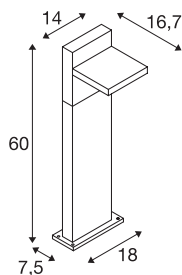

ABRIDOR POLE 60

Outdoor LED Stehleuchte IP55 anthrazit 3000/4000 K

Die aus Aluminium bestehenden Leuchten der ABRIDOR Familie bieten Lösungen für den Bereich Wand- und Standleuchten. Durch die Schutzart IP55 sind die Leuchten für den Außenbereich geeignet. Der elektrische Anschluss erfolgt an 230V Netzspannung. Durch den außergewöhnlichen Leuchtkopf können die verbauten LED eine besonders breite Lichtverteilung erreichen.

TECHNISCHE DATEN

Art. Nr.	1002991
Dreh- oder Schwenkbar	tiltable
IP Code	IP55
Schlagfestigkeitsklasse	IK 03
Schlagfestigkeit	0.35 Joule
Primäre Nennspannung	100-240V ~50/60 Hz
Sekundär Strom / Spannung	300 mA
Schutzklasse	I
Wattage	12 W
minimale Umgebungstemperatur	-25 °C
maximale Umgebungstemperatur	40 °C
Höhe Einschaltstrom	5 A
Dauer Einschaltstrom	100 µs
Lumen	950/980 lm
Lichtfarbtemperatur	3000/4000 Kelvin
Abstrahlwinkel	100 °
Farbe	anthrazit
CRI	80
Lebensdauer	30000 h
Breite	18 cm
Höhe	60 cm
Tiefe	18.7 cm

Lichtquelle

2115945		Nettogewicht	2.717 kg
		Bruttogewicht	3.371 kg
		BIG WHITE Seite	797