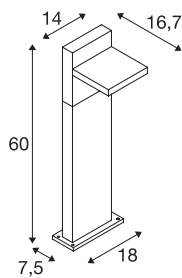

ABRIDOR POLE 60

Outdoor LED staand armatuur IP55 antraciet
3000/4000K

De van aluminium vervaardigde armaturen van de serie ABRIDOR bieden oplossingen voor wandarmaturen en staande armaturen. Door beschermingsklasse IP55 zijn de lampen geschikt voor gebruik buiten. De elektrische aansluiting vindt op 230V netspanning plaats. Door de speciale lampenkop zorgen de ingebouwde LEDs voor een bijzonder brede lichtverdeling.

TECHNISCHE SPECIFICATIES

Art.nr.	1002991
Draai- of kantelbaar	zwenkbaar
IP-code	IP 55
Slagvastheidsklasse	IK 03
Slagvastheid	0.35 Joule
Montage	Opbouw
Montagebeschrijving	Vloer
Primaire nominale spanning	100-240V ~50/60Hz
Secundaire stroom / spanning	300 mA
Veiligheidsklasse	I
Wattage	12 W
minimale omgevingstemperatuur	-25 °C
maximale omgevingstemperatuur	40 °C
Niveau van inschakelstroom	5 A
Duur van inschakelstroom	100 µs
Stroboscopisch effect (SVM)	0.02
Lumen	950/980 lm
Lichtkleurtemperatuur	3000/4000 Kelvin
Stralingshoek	100 °
Kleur	antraciet
CRI	80
LXXBXX gegevens	L70B50

Lichtbron

Levensduur	30000 h
Lichtval	direct
Breedte	18 cm
Hoogte	60 cm
Diepte	18.7 cm
Nettogewicht	2.691 kg
Brutogewicht	3.34 kg
BIG WHITE pagina	681