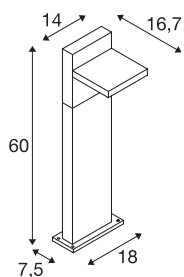

### Технические характеристики

Тов. №	1002991
С регулировкой наклона и поворота	С регулировкой наклона
IP Code	IP 55
Класс ударопрочности	IK 03
Ударопрочность	0.35 Joule
Сборка	Накладной
Детали сборки	Пол
Номинальное первичное напряжение	100-240V ~50/60Hz
Вторичный ток / напряжение	300 mA
Класс защиты	I
Мощность	12 W
Минимальная температура окружающей среды	-25 °C
Максимальная температура окружающей среды	40 °C
Уровень пускового тока	5 A
Продолжительность пускового тока	100 µs
Стробоскопический эффект (SVM)	0.02
Световой поток	950/980 lm
Цветовая температура	3000/4000 Kelvin
Половинный угол	100 °
Цвет	антрацитовый

## Источник света

CRI	80
LXXVXX Данные	L70B50
Срок службы	30000 h
Световое отверстие	прямой
Ширина	18 cm
Высота	60 cm
Глубина	18.7 cm
Вес нетто	2.691 kg
вес брутто	3.34 kg
BIG WHITE Seite	681