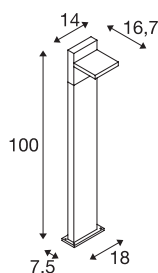

ABRIDOR POLE 100

outdoor LED staanlamp IP55 antraciet 3000/4000K

De aluminium lampen van de ABRIDOR reeks omvatten wandarmaturen en staanlampen. Door de beschermklasse IP55 zijn de lampen geschikt voor buitengebruik. De aansluiting op 230V netspanning gebeurt rechtstreeks. Door de buitengewone lampenkop kan de geïntegreerde LED zorgen voor een zeer brede lichtverdeling.

TECHNISCHE GEGEVENS

Art.nr.	1002992
Draai- of zwenkbaar	kantelbaar
IP-code	IP 55
Schokbestendigheidsklasse	IK 03
Schokbestendigheid	0.35 Joule
Montage	opbouw
Montagebeschrijving	grond
Primaire nominale spanning	100-240V ~50/60Hz
Secundaire stroom/spanning	300 mA
Beschermingsklasse	I
Wattage	12 W
minimale omgevingstemperatuur	-25 °C
maximale omgevingstemperatuur	40 °C
Niveau van inschakelstroom	5 A
Duur van inschakelstroom	100 µs
Stroboscopisch effect (SVM)	0.02
Lumen	950/980 lm
Lichtkleurtemperatuur	3000/4000 Kelvin
Stralingshoek	100 °
Kleur	antraciet
CRI	80
LXXBXX-gegevens	L70B50

Lichtbron

Levensduur	30000 h
Lichtuitlaat	direct
Breedte	18 cm
Hoogte	100 cm
Diepte	18.7 cm
Nettogewicht	3.614 kg
Brutogewicht	4.489 kg
BIG WHITE pagina	681