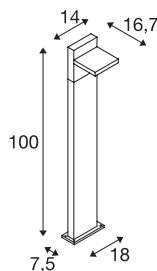

ABRIDOR POLE 100

Outdoor LED staand armatuur IP55 antraciet
3000/4000K

De van aluminium vervaardigde armaturen van de serie ABRIDOR bieden oplossingen voor wandarmaturen en staande armaturen. Door beschermingsklasse IP55 zijn de lampen geschikt voor gebruik buiten. De elektrische aansluiting vindt op 230V netspanning plaats. Door de speciale lampenkop zorgen de ingebouwde LEDs voor een bijzonder brede lichtverdeling.

TECHNISCHE SPECIFICATIES

Art.nr.	1002992
Draai- of kantelbaar	zwenkbaar
IP-code	IP 55
Slagvastheidsklasse	IK 03
Slagvastheid	0.35 Joule
Montage	Opbouw
Montagebeschrijving	Vloer
Primaire nominale spanning	100-240V ~50/60Hz
Secundaire stroom / spanning	300 mA
Veiligheidsklasse	I
Wattage	12 W
minimale omgevingstemperatuur	-25 °C
maximale omgevingstemperatuur	40 °C
Niveau van inschakelstroom	5 A
Duur van inschakelstroom	100 µs
Stroboscopisch effect (SVM)	0.02
Lumen	950/980 lm
Lichtkleurtemperatuur	3000/4000 Kelvin
Stralingshoek	100 °
Kleur	antraciet
CRI	80
LXXBXX gegevens	L70B50

Lichtbron

Levensduur	30000 h
Lichtval	direct
Breedte	18 cm
Hoogte	100 cm
Diepte	18.7 cm
Nettogewicht	3.614 kg
Brutogewicht	4.489 kg
BIG WHITE pagina	681