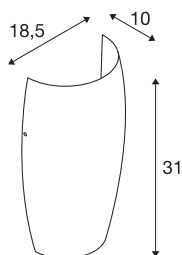

PURISA E27

Indoor, nástěnné svítidlo, bílé

Polokruhové vysokonapěťové nástěnné svítidlo PURISA WL nabízené se satinovaným sklem je vyvinuté pro použití v interiéru a osazení běžnými úspornými žárovkami E27, jakož i dodatečné osazení Retrofit LED žárovkou. Čirý vzor stínítka svítidla s ozdobnými výztužnými prvky vytváří harmonický celkový obraz u homogenního a současně neslušujícího osvětlení stínítka svítidla. PURISA PD je dodáváno připravené k přímému připojení k síťovému napětí 230V.

TECHNICKÁ DATA

Č. výrobku	1002993
Objímka	E27
Počet objímek	1
Kód IP	IP 20
Montáž	Nástavba
Podrobnosti montáže	Stěna
Primární jmenovité napětí	220-240V ~50/60Hz
Třída ochrany	I
Příkon	40 W
Maximální teplota prostředí	40 °C
Barva	bílá
Svítivost	asymetrický
Výstup světla	difúzní
Šířka	18.5 cm
Výška	31 cm
Hloubka	10 cm
Hmotnost netto	1.051 kg
Celková hmotnost	1.589 kg