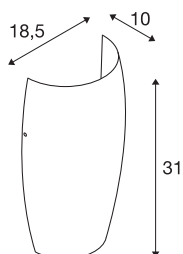

PURISA E27

Applique apparente indoor, blanc

L'applique demi-ronde 230 V PURISA WL, disponible en verre satiné a été conçue pour l'intérieur et marche avec des ampoules économiques E27 ou des ampoules rétrofit LED. Le dessin épuré de l'abat-jour orné d'éléments décoratifs crée un ensemble harmonieux ainsi qu'un éclairage non éblouissant homogène de l'abat-jour. L'applique PURISA WL peut directement être branchée au réseau 230 V.

INFORMATIONS TECHNIQUES

N° art.	1002993
Douille	E27
Nombre de douilles	1
Code IP	IP 20
Montage	Apparent
Infos de montage	Mur
Tension nominale primaire	220-240V ~50/60Hz
Indice de protection	I
Wattage	40 W
Température ambiante max.	40 °C
Coloris	blanc
Répartition de l'intensité lumineuse	asymétrique
Faisceau lumineux	diffus
Largeur	18.5 cm
Hauteur	31 cm
Profondeur	10 cm
Poids net	1.051 kg
Poids brut	1.589 kg