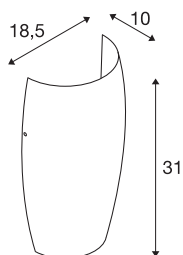

### TEKNISKE DATA

Art.nr.	1002993
EL nummer	3224215
Sokkel	E27
Antall lyskilder	1
IP-kode	IP 20
Montering	Utenpåliggende montering
Montering detaljer	Vegg
Primær merkespenning	220-240V ~50/60Hz
Kapslingsgrad	I
Systemeffekt	40 W
Maksimal omgivelsestemperatur	40 °C
Farge	hvit
Lysstyrkefordeling	asymmetrisk
Lysåpning	diffuse
Bredde	18.5 cm
Høyde	31 cm
Dybde	10 cm
Nettvekt	1.051 kg
Bruttovekt	1.589 kg