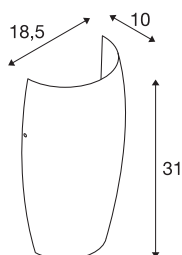

Технические характеристики

Тов. №	1002993
Патрон	E27
Количество патронов	1
IP Code	IP 20
Сборка	Накладной
Детали сборки	Стена
Номинальное первичное напряжение	220-240V ~50/60Hz
Класс защиты	I
Мощность	40 W
Максимальная температура окружающей среды	40 °C
Цвет	белый
Распределение силы света	асимметричный
Световое отверстие	рассеянный
Ширина	18.5 cm
Высота	31 cm
Глубина	10 cm
Вес нетто	1.051 kg
вес брутто	1.589 kg